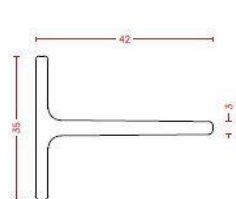

● sendzimir
● noir

GAMME FerroFinestra®

Profils laminés Série classique W40

CF 4203T fixe T ●