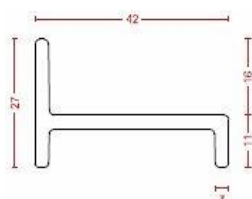

CF 4203LF fixe L ●