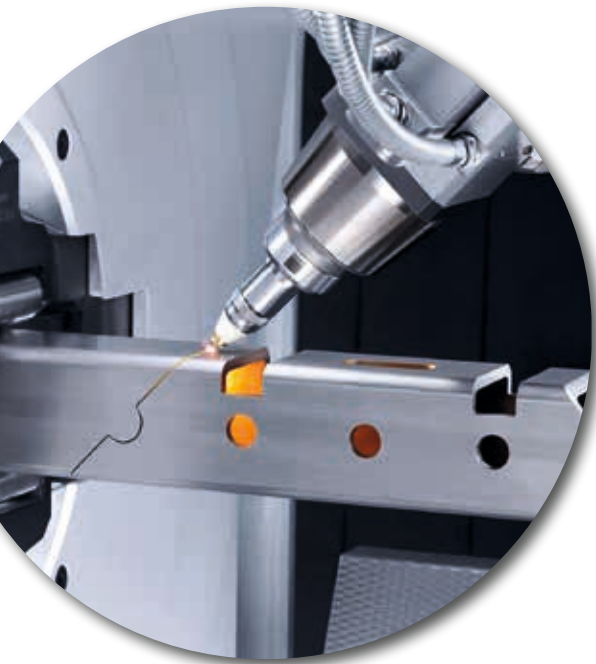

## Découpe laser de tubes et profilés

**Avec la technologie laser, gagnez en précision, temps, coût**

### → Tout tube et profilé

Grande qualité de découpe pour toute configuration et toute pièce de précision : +/- 0,2 mm.